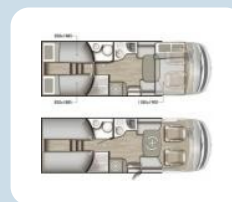

- Type: **Intégral**
- Nbre de couchage : **4**
- Nbre places carte grise : **4**
- Longueur hors tout : **7.44 m**
- Hauteur : **2.89 m**
- Largeur : **2.35 m**
- PTAC : **3500 kg**
- Porteur : **FIAT DUCATO**
- Motorisation : **2.3L150 CH**
- Puissance fiscale : **8 CV**
- Capacité Eaux propres : **120 L**
- Capacité Eaux usées : **110 L**

 **PLAN D'IMPLANTATION (NUIT)**
Lit pavillon
Lits jumeaux

A partir de 78 990 €

(Note: prix de base / prix sortie d'usine)

PACK DE RECUL

Caméra de Recul | **501 €**

PRIX DES PACKS ET OPTIONS | **501 €**

FORFAIT DE LIVRAISON INCLUS* | **890 €**